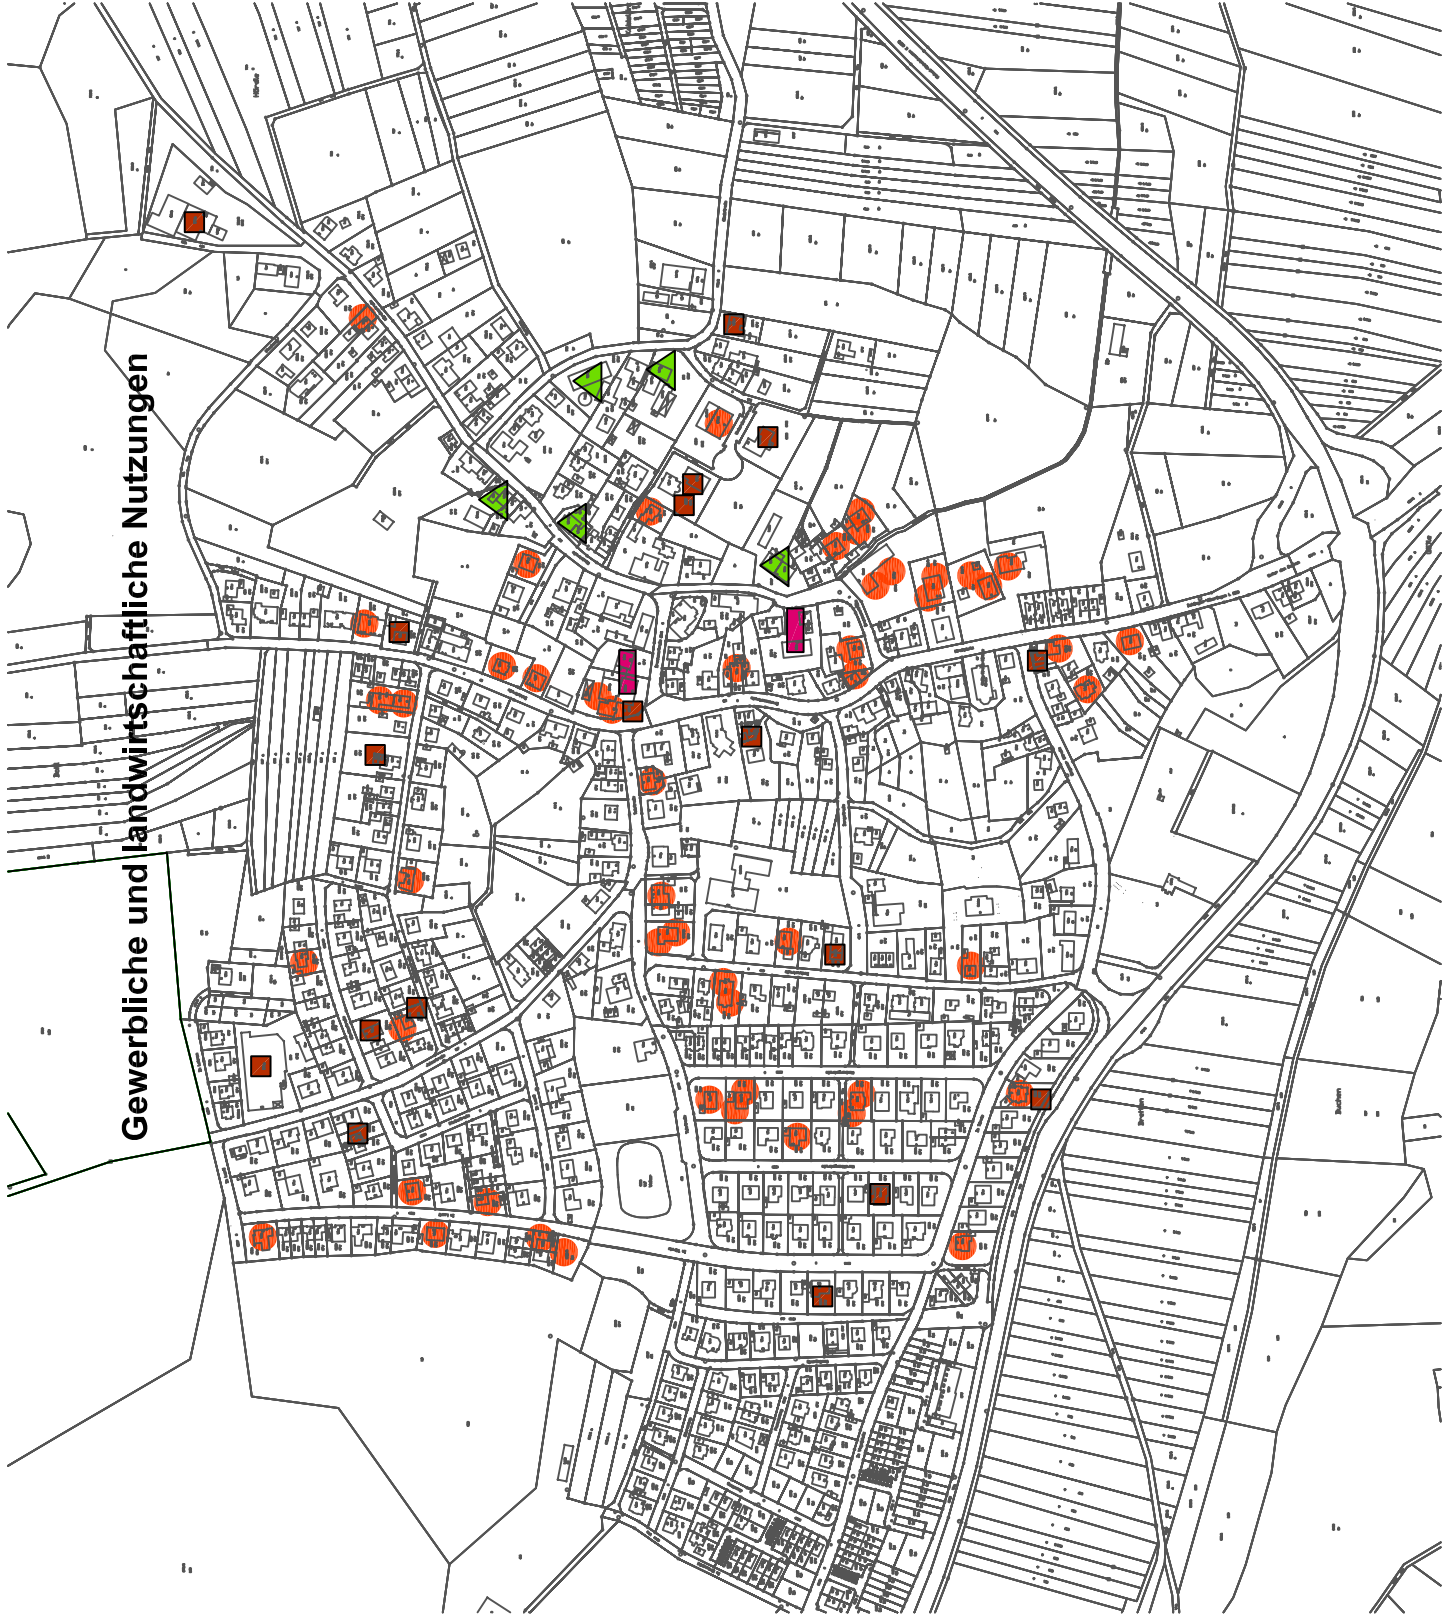

Gewerbliche und landwirtschaftliche Nutzungen

Gewerbliche und
landwirtschaftliche Nutzungen

Dienstleistung

Handwerk

Einzelhandel

Landwirtschaft

**Dorfentwicklungskonzept
Überlingen am Ried**

- A - Grundlagen -
Gewerbe u. Landwirtschaft o.M.